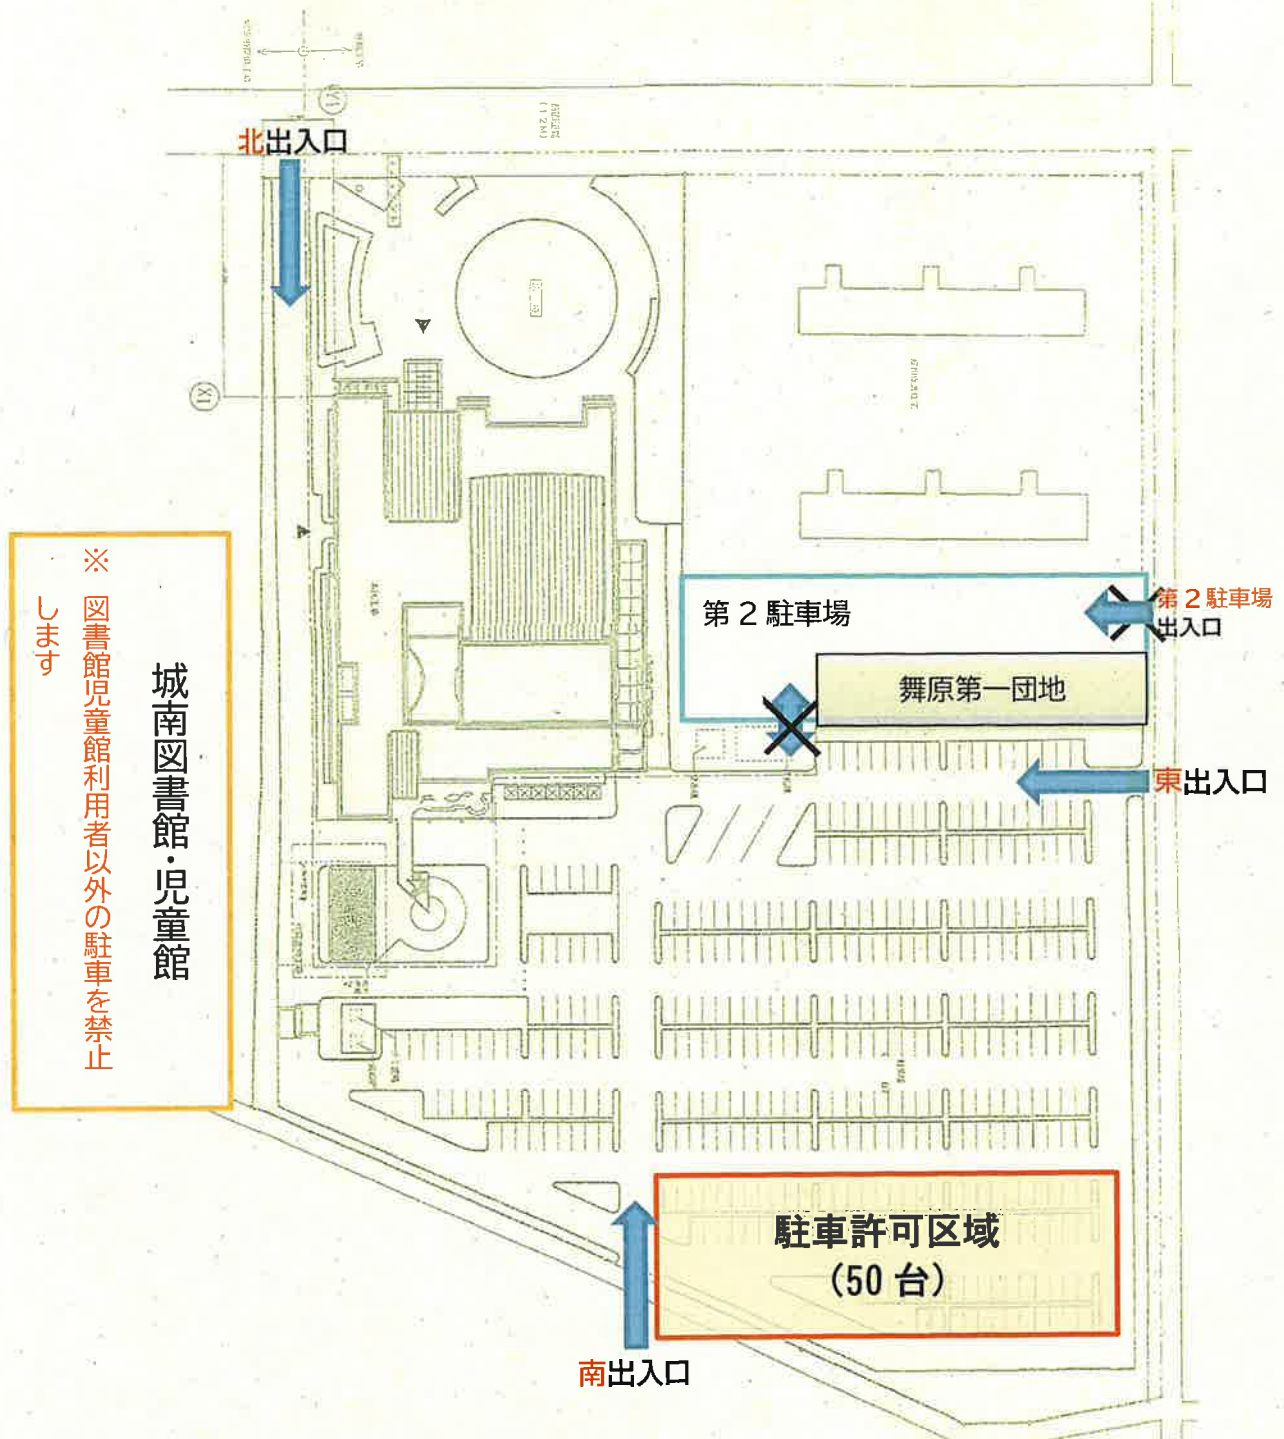

火の君文化センター駐車場 使用許可区域図

【利用にあたっての次のこととお守りください】

- 必ず駐車許可区域内に駐車して下さい
- ホールイベント実施の関係で駐車許可区域を変更していただく場合があります
- 城南図書館児童館の駐車場には絶対止めないで下さい
- 必要に応じた誘導員を配置して下さい
- 北出入口は午前 7 時 30 分、東出入口及び南出入口は午前 8 時 30 分から利用できます