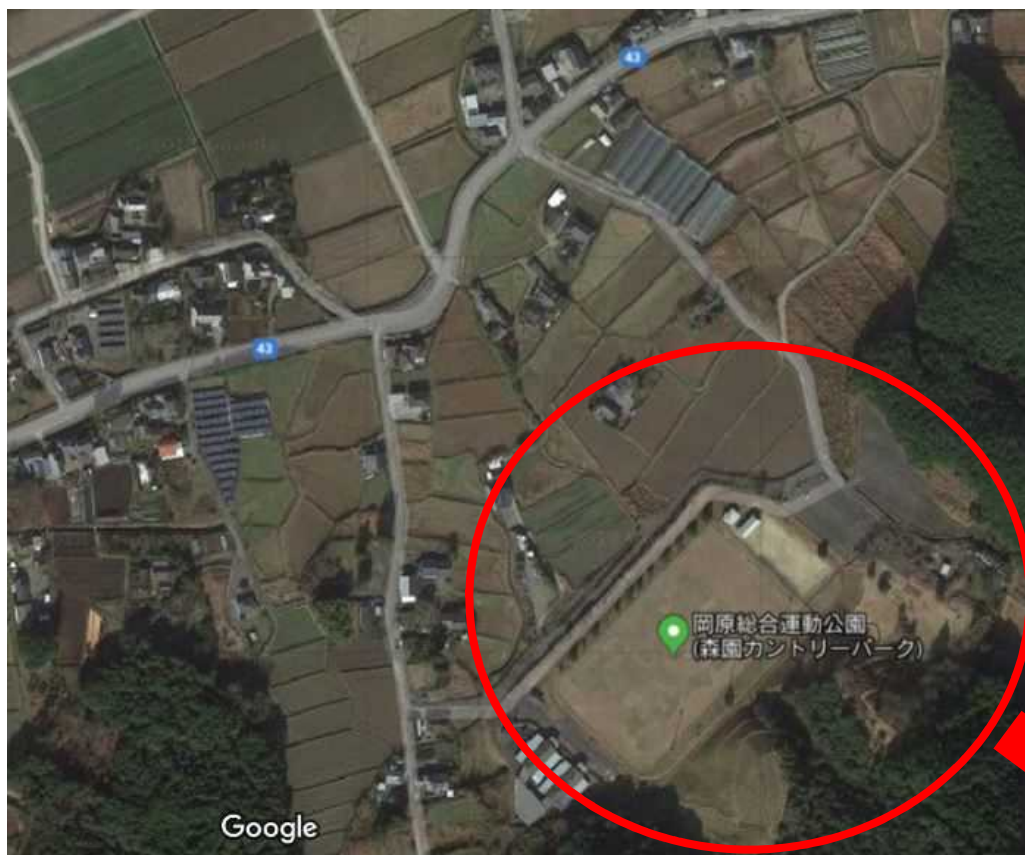

中継所付近の駐車場及び選手待機場所について

女子第2・4 男子第3中継所（岡原総合運動公園前）