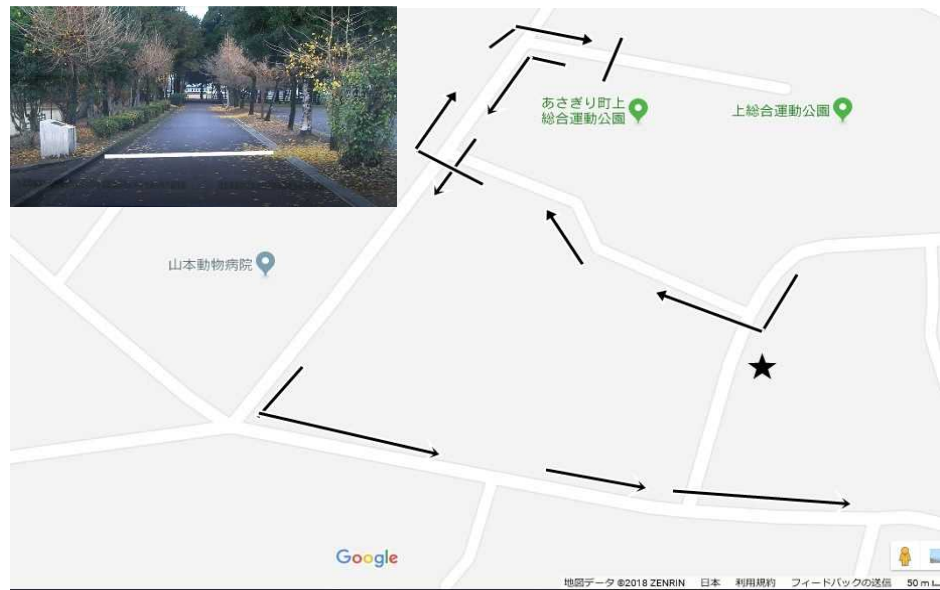

スタート／ゴール 上総合運動公園テニスコート前

(中継所) 女子第1 + 男子第1・2・4

(中継所) 女子第3 女子第4 + 男子第2・4

女子第3中継所

女子第2・4 + 男子第3中継所